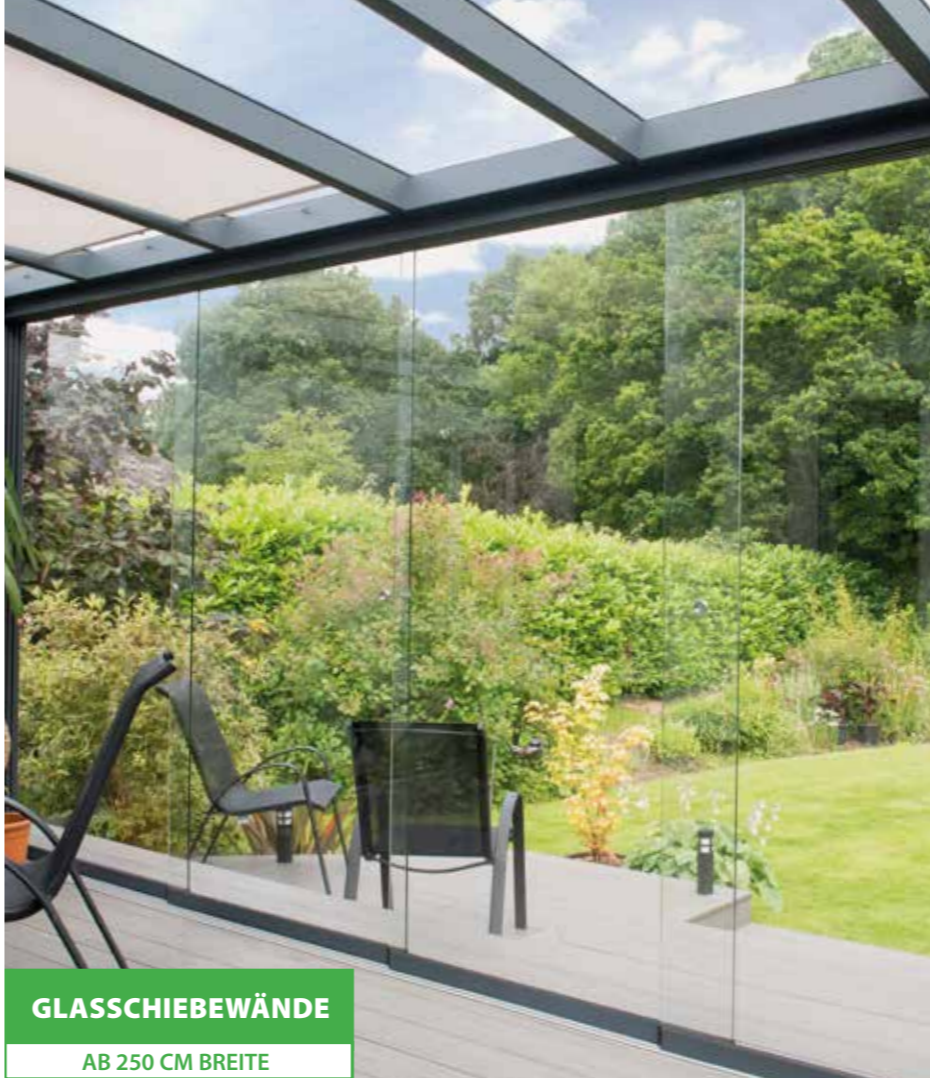

300 cm Breite		400 cm Breite		500 cm Breite		600 cm Breite		700 cm Breite		800 cm Breite	
Tiefe	Pfosten	Tiefe	Pfosten	Tiefe	Pfosten	Tiefe	Pfosten	Tiefe	Pfosten	Tiefe	Pfosten
300 cm	2	300 cm	2	300 cm	3	300 cm	3	300 cm	3	300 cm	3
350 cm	2	350 cm	2	350 cm	3	350 cm	3	350 cm	3	350 cm	3
400 cm	2	400 cm	2	400 cm	3	400 cm	3	400 cm	3	400 cm	3
450 cm	2	450 cm	2	450 cm	3	450 cm	3	450 cm	3	450 cm	3
500 cm	2	500 cm	2	500 cm	3	500 cm	3	500 cm	3	500 cm	3